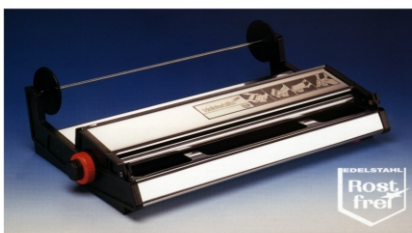

Tapetenablöser fluid

Spezial-Tapetenablöser zum mühelosen Ablösen von Tapeten, Rauhfaser und Leimfarben.

Artikel-Nr.	VE	Mindest-EK-menge	€ auf Rechng.	€ Cash-Markt
64995	10	1 Stück		

Tapetenentferner

mit beidseitig scharfgeschliffener Klinge. Die Gleitrolle erleichtert die Arbeit und bestimmt den optimalen Arbeitswinkel.

Tapetenablöser oder Wasserdampf sofort die alte Kleisterschicht auflösen können. Die automatisch geregelte Eindringtiefe verhindert Beschädigungen des Untergrundes, selbst auf Gipskarton.

Artikel-Nr.	VE	Mindest-EK-menge	€ auf Rechng.	€ Cash-Markt
22795	6	1 Stück		

Pinselpott

Mit Klemmring für 6 Flach- oder Ringpinsel. Lösungsmittelbeständig.

Artikel-Nr.	VE	Mindest-EK-menge	€ auf Rechng.	€ Cash-Markt
22799	15	1 Stück		

Kleistermaschine TEXMAX

Bahn für Bahn sorgt er für schnellen und besonders gleichmäßigen Kleisterauftrag. Die speziell entwickelte V-förmige Wanne garantiert dabei stets optimalen Kleiserfluss. Der Einsatz von rostfreiem Edelstahl und hochwertigem ABS-Kunststoff machen Kleisterblitz EXPERT nahezu unverwüsthlich.